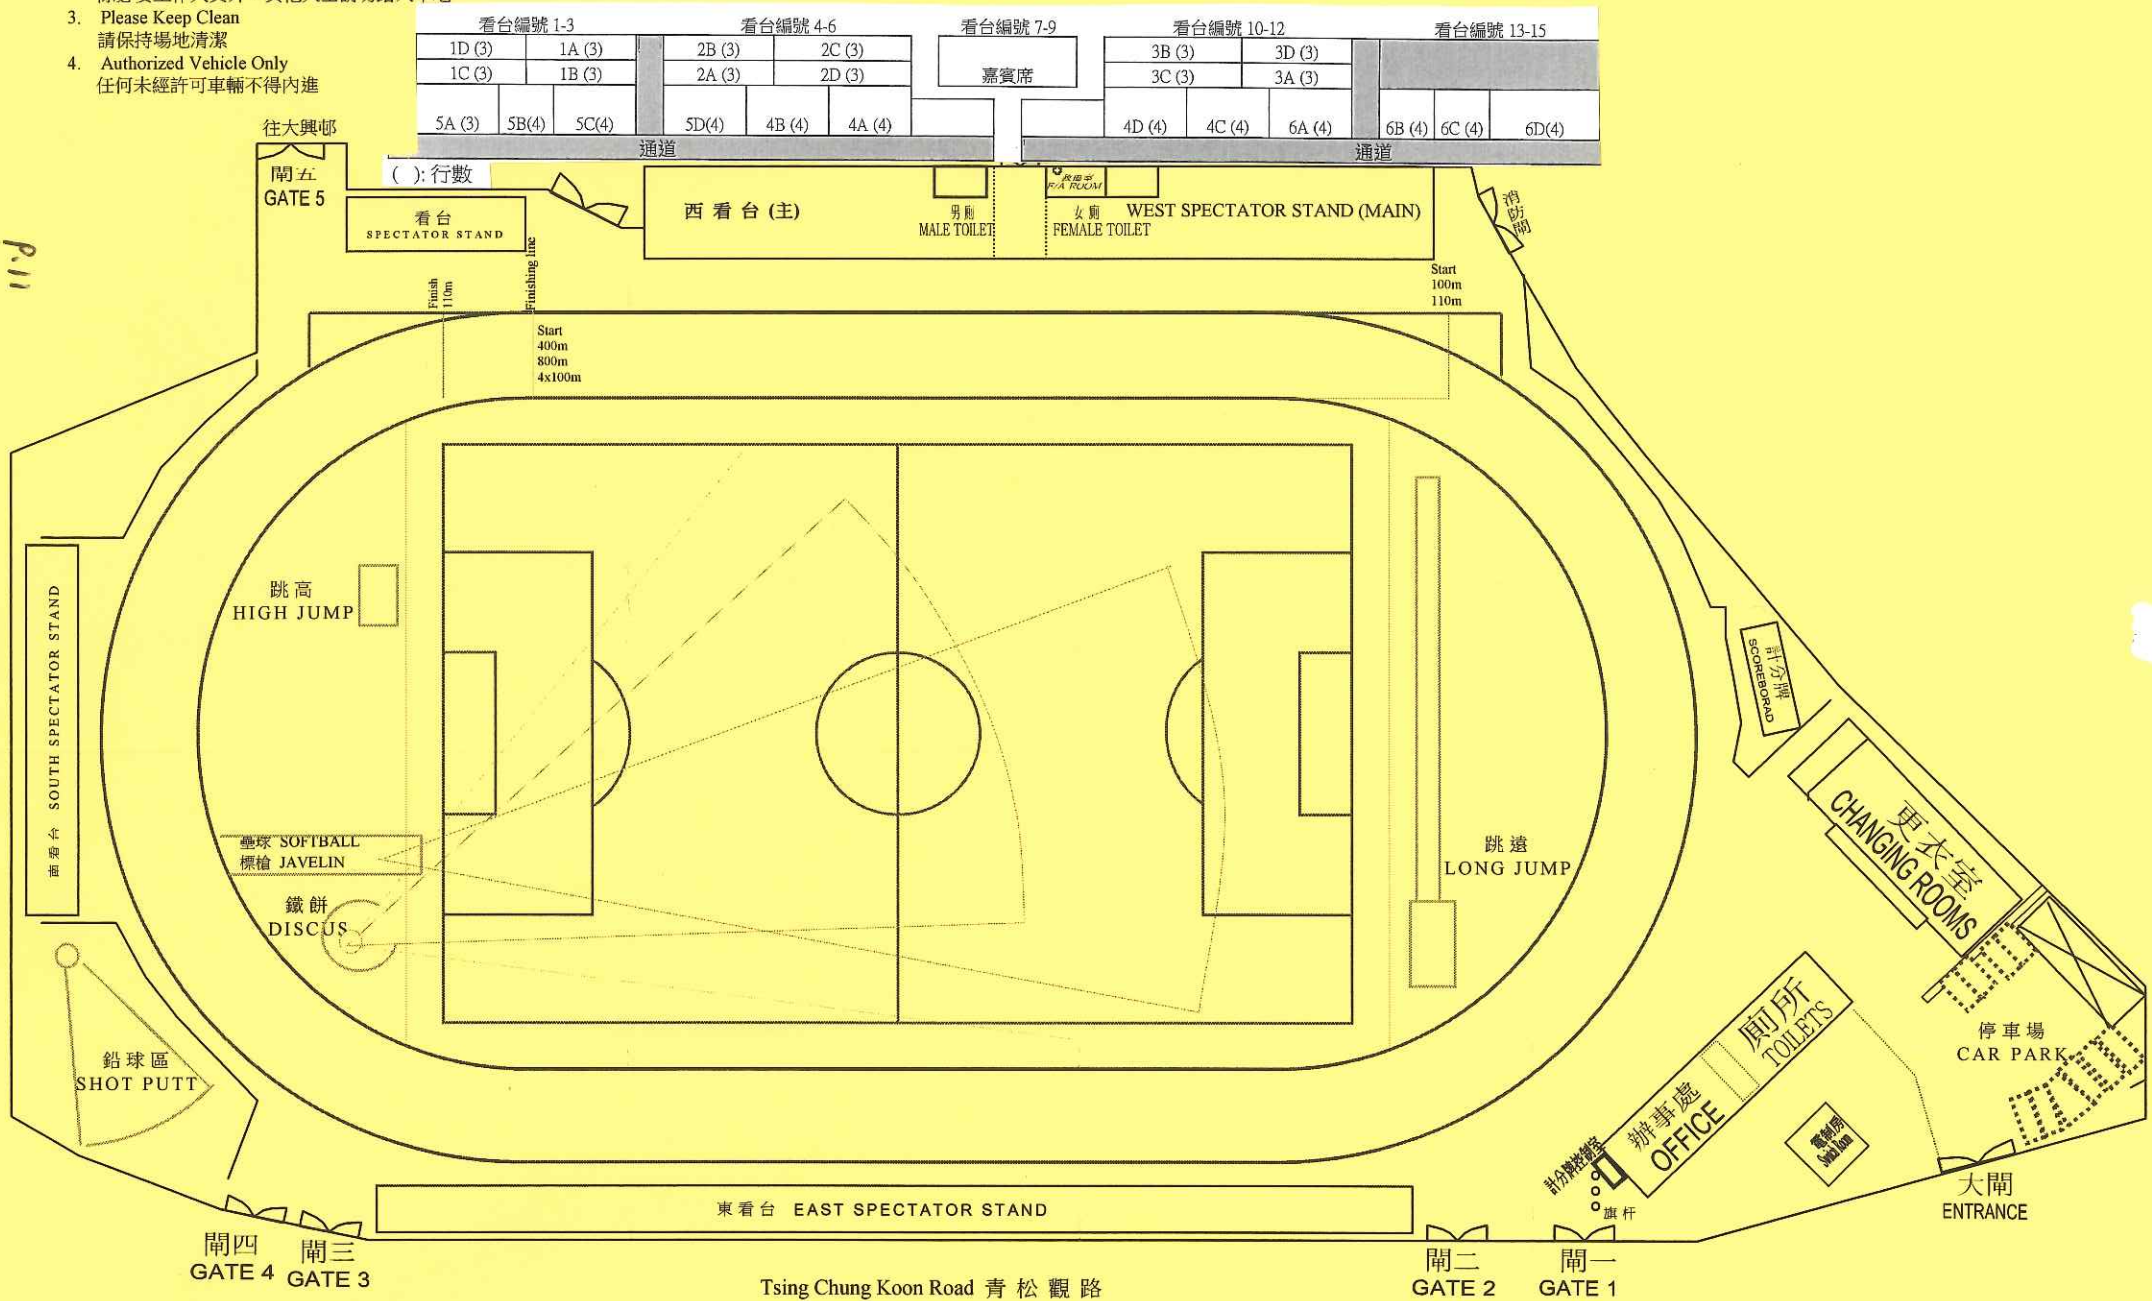

Notice 注意

1. Use 6mm & Blunt Spike Shoes Only
本場地只准穿著六毫米及非尖銳之釘鞋
2. Please Keep Off The Grass Pitch
除必要工作人員外，其他人士請勿踏入草地
3. Please Keep Clean
請保持場地清潔
4. Authorized Vehicle Only
任何未經許可車輛不得內進

TUEN MUN TANG SHIU KIN SPORTS GROUND LAYOUT PLAN
屯門鄧肇堅運動場平面圖